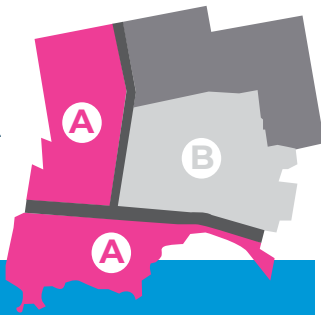

SECTEUR A
SECTOR A

CALENDRIER DES COLLECTES 2023-2024

SECTEUR A – SECTOR A

2023-2024 WASTE COLLECTION CALENDAR

SECTEUR A – SECTOR A

- Matières recyclables / Recyclables
- Matières organiques / Organic waste
- Écocentre / Ecocentre
- Encombrants / Bulky items
- Arbres de Noël / Christmas trees
- Déchets domestiques / Household waste
- Matelas, sofas et fauteuils / Mattresses, sofas and armchairs
- Résidus domestiques dangereux / Hazardous household waste
- 🌿 Collecte saisonnière de feuilles / Seasonal leaf collection