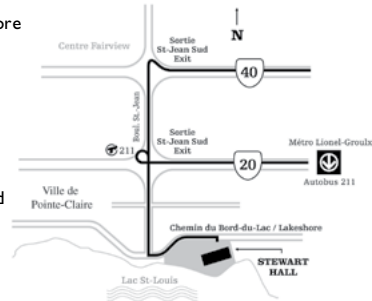

16 décembre 2023 au 11 février 2024
December 16, 2023, to February 11, 2024
VERNISSAGE
Dimanche 17 décembre, 14 h
Sunday, December 17, 2 p.m

Recto / Front: Emma Welch, *Spiderling*, 2023, 122 x 91,5 cm, photo : L'Édocumentation.
Verso / Back: Pardiss American, *Bather and Onlooker*, 2022, 91,5 x 76 cm. Détails / Details.

Galerie d'art Stewart Hall
Centre culturel Stewart Hall
176, chemin du Bord-du-Lac – Lakeshore
Pointe-Claire (Québec) H9S 4J7

Dimanche à vendredi : 13 h à 17 h
Jeudi : 13 h à 20 h
Samedi : 9 h 30 à 17 h

Stewart Hall Art Gallery
Stewart Hall Cultural Centre
176 Du Bord-du-Lac – Lakeshore Road
Pointe-Claire, Québec H9S 4J7

Sunday to Friday: 1 to 5 p.m.
Thursday: 1 to 8 p.m.
Saturday: 9:30 a.m. to 5 p.m.

514 630-1254
@galerie.stewarthall
galerie.stewarthall@pointe-claire.ca
pointe-claire.ca

Pictura